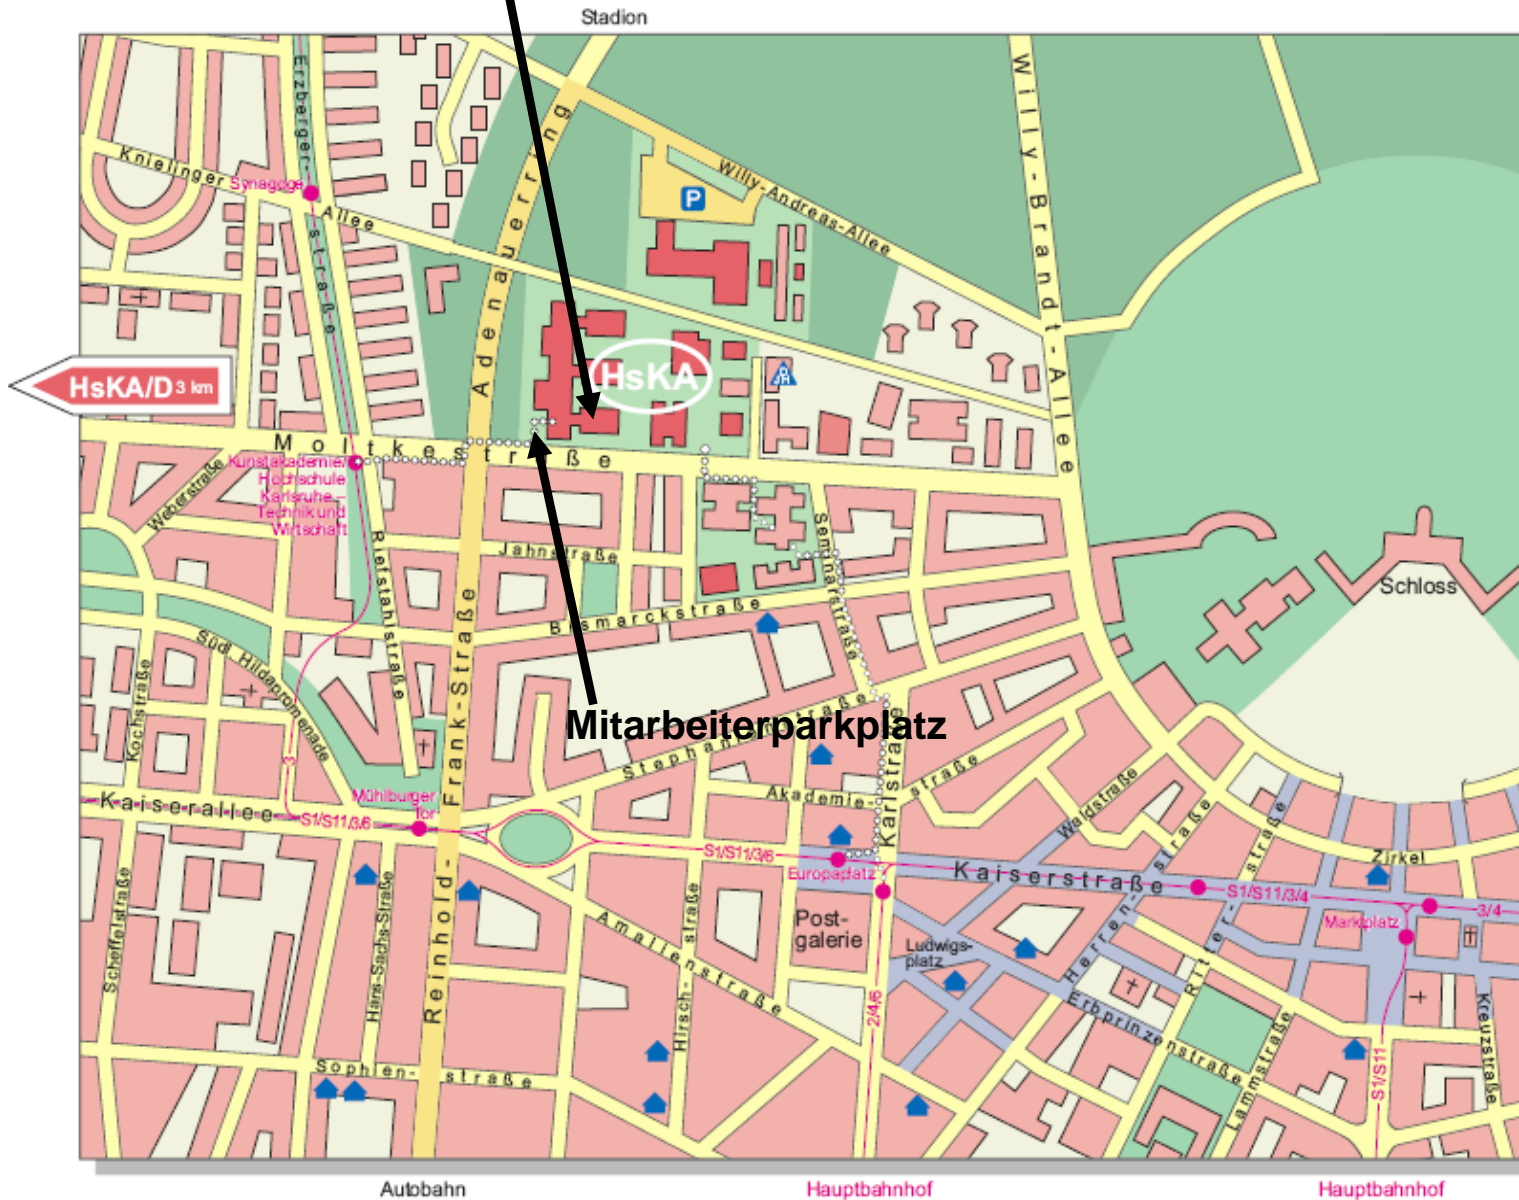

Anfahrt Detail

Gebäude E

Falls Sie keinen Parkplatz finden:

Rufen Sie bitte an und kommen zum Mitarbeiterparkplatz

- HsKA/D** Außenstelle Daimlerstraße 5B
- Gebäude der Hochschule (HsKA)
- Gelände der Hochschule (HsKA)
- Autobahn mit Anschlussstelle
- empfohlener Anfahrtsweg mit Anschlussstelle
- Fußgängerzone
- Straßenbahnlinien
- Haltestelle
- Hotel
- Fußwege zur HsKA

Vom Hauptbahnhof mit Linie 3 (Richtung Neureut-Heide) bis zur Haltestelle „Kunstakademie / Hochschule Karlsruhe – Technik und Wirtschaft“, dann Fußweg (ca. 5 Min.) oder mit Linie 4 oder 6 (Richtung Daxlanden/Rappenwört) bis zum „Europaplatz“, dann weiter mit Linie 3 (Richtung Neureut-Heide) bis zur Haltestelle „Kunstakademie / Hochschule Karlsruhe – Technik und Wirtschaft“ oder ausgeschilderter Fußweg (ca. 10 Min.)

Anfahrt grob

Anfahrt mit öffentlichen Verkehrsmitteln

Vom Hauptbahnhof mit Linie 3 (Richtung Neureut-Heide) bis zur Haltestelle „Kunstakademie / Hochschule Karlsruhe – Technik und Wirtschaft“, dann Fußweg (ca. 5 Min.)

oder

mit Linie 4 oder 6 (Richtung Daxlanden/Rappenwört) bis zum „Europaplatz“, umsteigen Linie 3 (Richtung Neureut-Heide) bis zur Haltestelle „Kunstakademie / Hochschule Karlsruhe – Technik und Wirtschaft“ oder